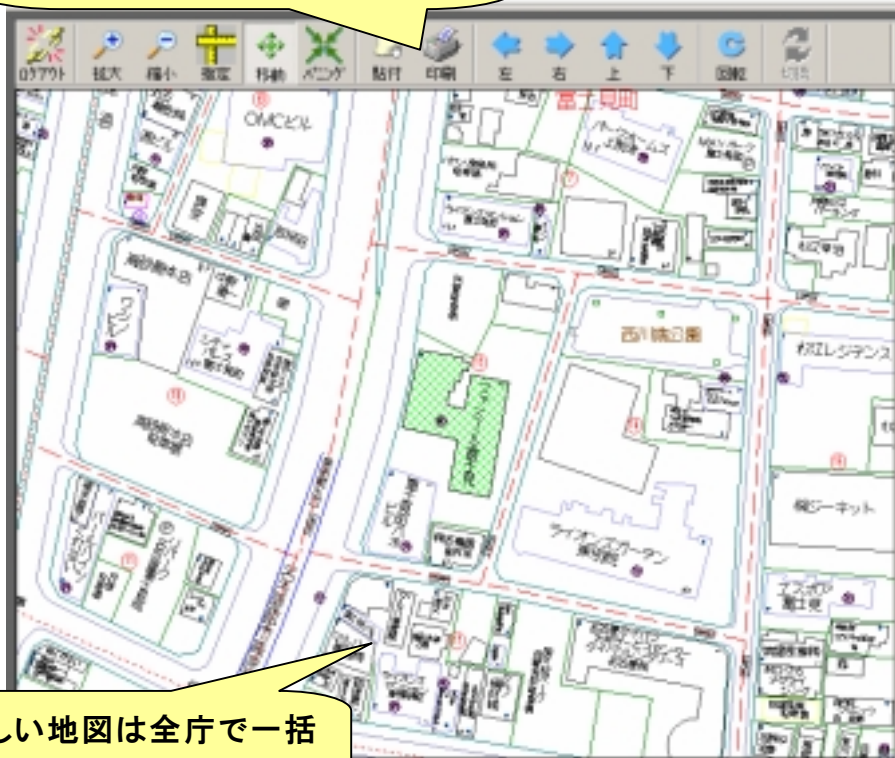

みんなので使える パソコン住宅地図

利用も導入も超簡単 庁内みんなのパソコンから使える

マップクエスト 住宅地図ビューア

縮小、拡大、移動がおもしろのままの
簡単操作

面倒な地図のコピーから開放します

目的の位置がピンポイントで
簡単に探せます

新しい地図は全庁で一括
更新できます

消耗品代を各課で集
めれば買えちゃう
な！！

200万円から実現可能です

(地域、利用者数により地図価格が異なります)

お勧めポイント1

みんなで使える簡単地図

書棚まで行く手間、他人が利用中のわずらわしさが無くなります

操作は簡単
ボタンをクリック
地図をクリック

画面がそのまま印刷できます
面倒なコピー・切り貼りは不要になります

集合住宅をクリックすれば
中の世帯がわかります

住所・世帯を指定すれば
ピンポイントで地図を表示

縮尺を変えたり、角度を変えたり
色を変えたり。見せ方は自由

地図帳に付箋を貼るように
画面にメモを残せます

お勧めポイント2

“まず 使ってみる” GISへの橋渡しに最適です

“自分のPCで地図が使えることはこんなに便利なんだ！”

まず 使ってみることでGISへの理解、期待が大きく広がります。**統合型GISの検討**のために、市内の90%の部署で利用する住宅地図から始めませんか。がWEBサーバーに配置するだけで簡単に利用できます。