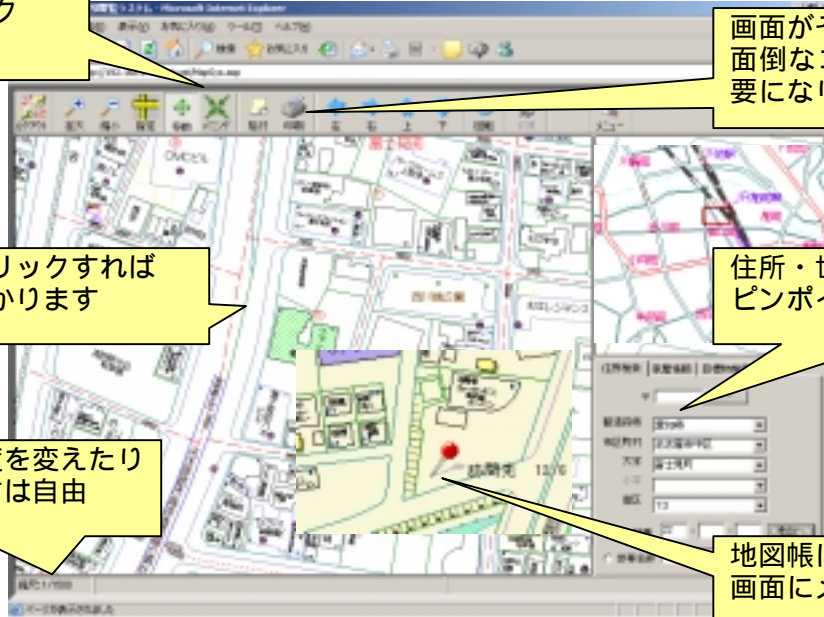

みんなので使える パソコン住宅地図

利用も導入も超簡単 庁内みんなのパソコンから使える

マップクエスト 住宅地図ビューア

縮小、拡大、移動がおもしろのままの
簡単操作

面倒な地図のコピーから開放します

目的の位置がピンポイントで
簡単に探せます

新しい地図は全庁で一括
更新できます

消耗品代を各課で集
めれば買えちゃう
な！！

200万円から実現可能です

(地域、利用者数により地図価格が異なります)

お勧めポイント1

みんなで使える簡単地図

書棚まで行く手間、他人が利用中のわずらわしさが無くなります

操作は簡単
ボタンをクリック
地図をクリック

画面がそのまま印刷できます
面倒なコピー・切り貼りは不要になります

集合住宅をクリックすれば
中の世帯がわかります

住所・世帯を指定すれば
ピンポイントで地図を表示

縮尺を変えたり、角度を変えたり
色を変えたり。見せ方は自由

地図帳に付箋を貼るように
画面にメモを残せます

お勧めポイント2

“まず 使ってみる” GISへの橋渡しに最適です

“自分のPCで地図が使えることはこんなに便利なんだ！”

まず 使ってみることでGISへの理解、期待が大きく広がります。**統合型GISの検討**のために、市内の90%の部署で利用する住宅地図から始めませんか。がWEBサーバーに配置するだけで簡単に利用できます。