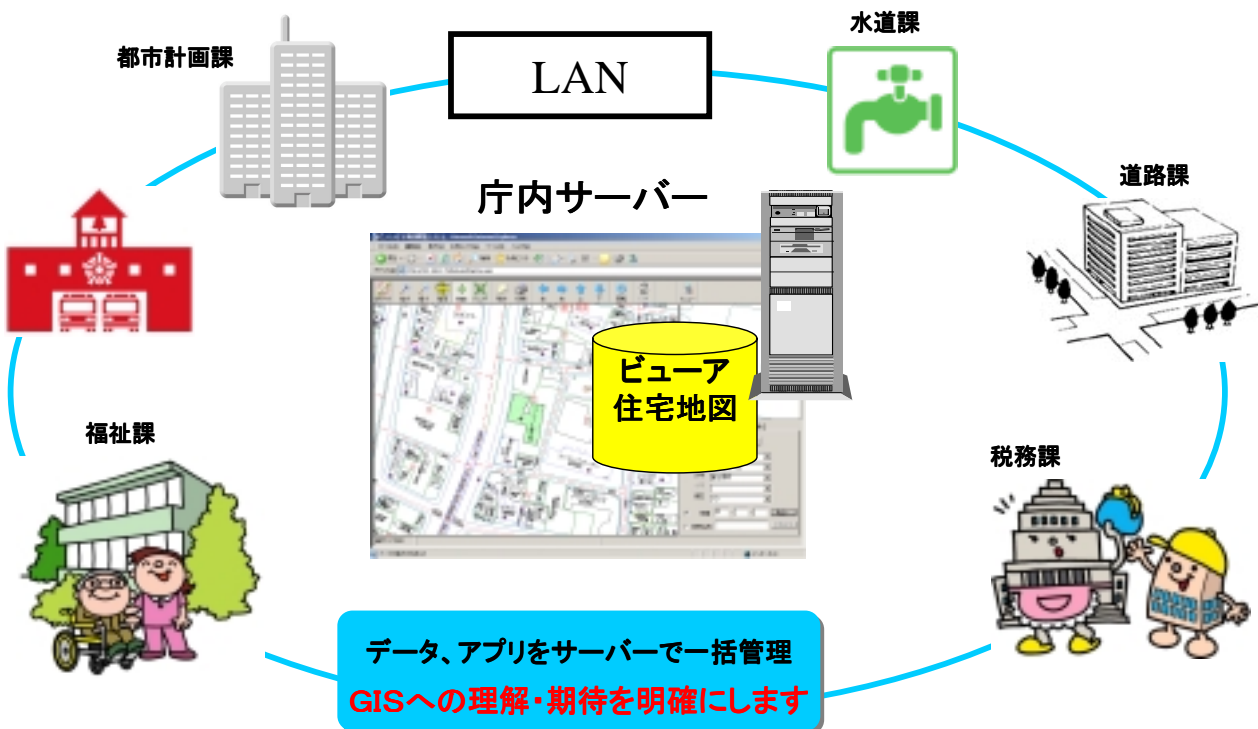

みんなので使える パソコン住宅地図

利用も導入も超簡単 庁内みんなのパソコンから使える

マップクエスト 住宅地図ビューア

縮小、拡大、移動がおもしろのままの
簡単操作

面倒な地図のコピーから開放します

目的の位置がピンポイントで
簡単に探せます

新しい地図は全庁で一括
更新できます

消耗品代を各課で集
めれば買えちゃう
な！！

200万円から実現可能です

(地域、利用者数により地図価格が異なります)

お勧めポイント1

みんなで使える簡単地図

書棚まで行く手間、他人が利用中のわずらわしさが無くなります

操作は簡単
ボタンをクリック
地図をクリック

画面がそのまま印刷できます
面倒なコピー・切り貼りは不要になります

集合住宅をクリックすれば
中の世帯がわかります

住所・世帯を指定すれば
ピンポイントで地図を表示

縮尺を変えたり、角度を変えたり
色を変えたり。見せ方は自由

地図帳に付箋を貼るように
画面にメモを残せます

お勧めポイント2

“まず 使ってみる” GISへの橋渡しに最適です

“自分のPCで地図が使えることはこんなに便利なんだ！”

まず 使ってみることでGISへの理解、期待が大きく広がります。**統合型GISの検討**のために、市内の90%の部署で利用する住宅地図から始めませんか。がWEBサーバーに配置するだけで簡単に利用できます。